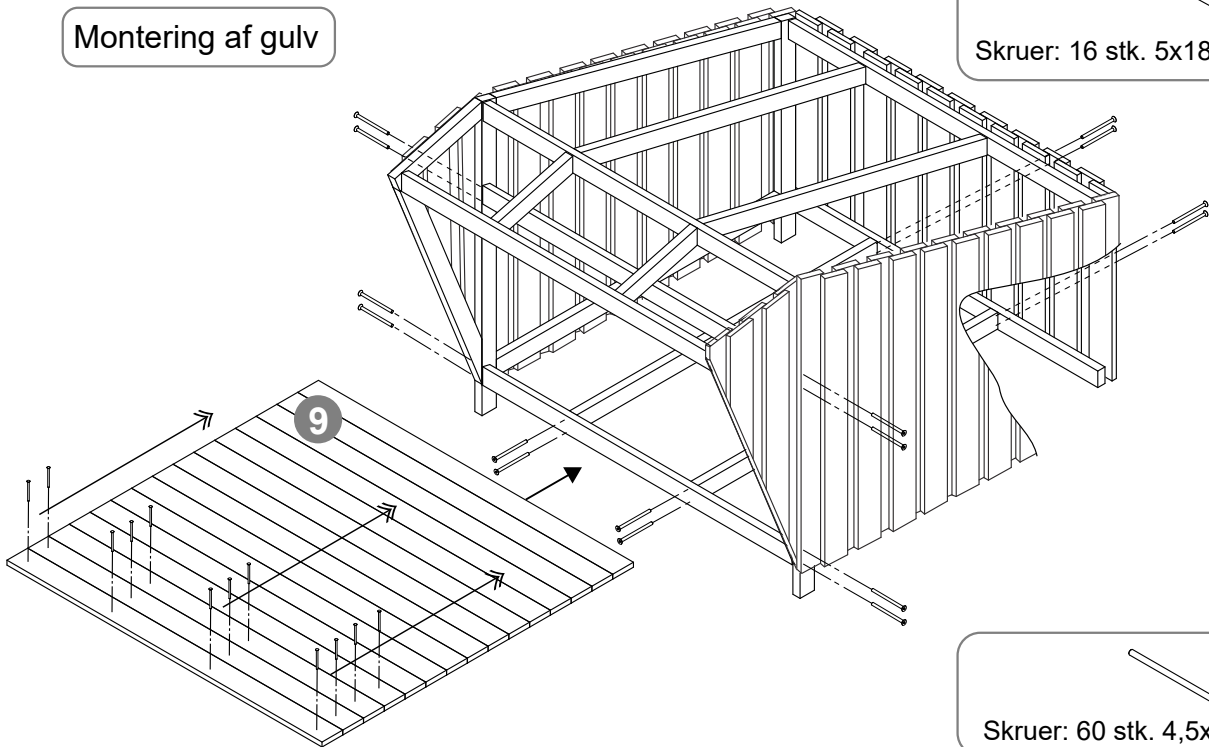

Montering af gulv