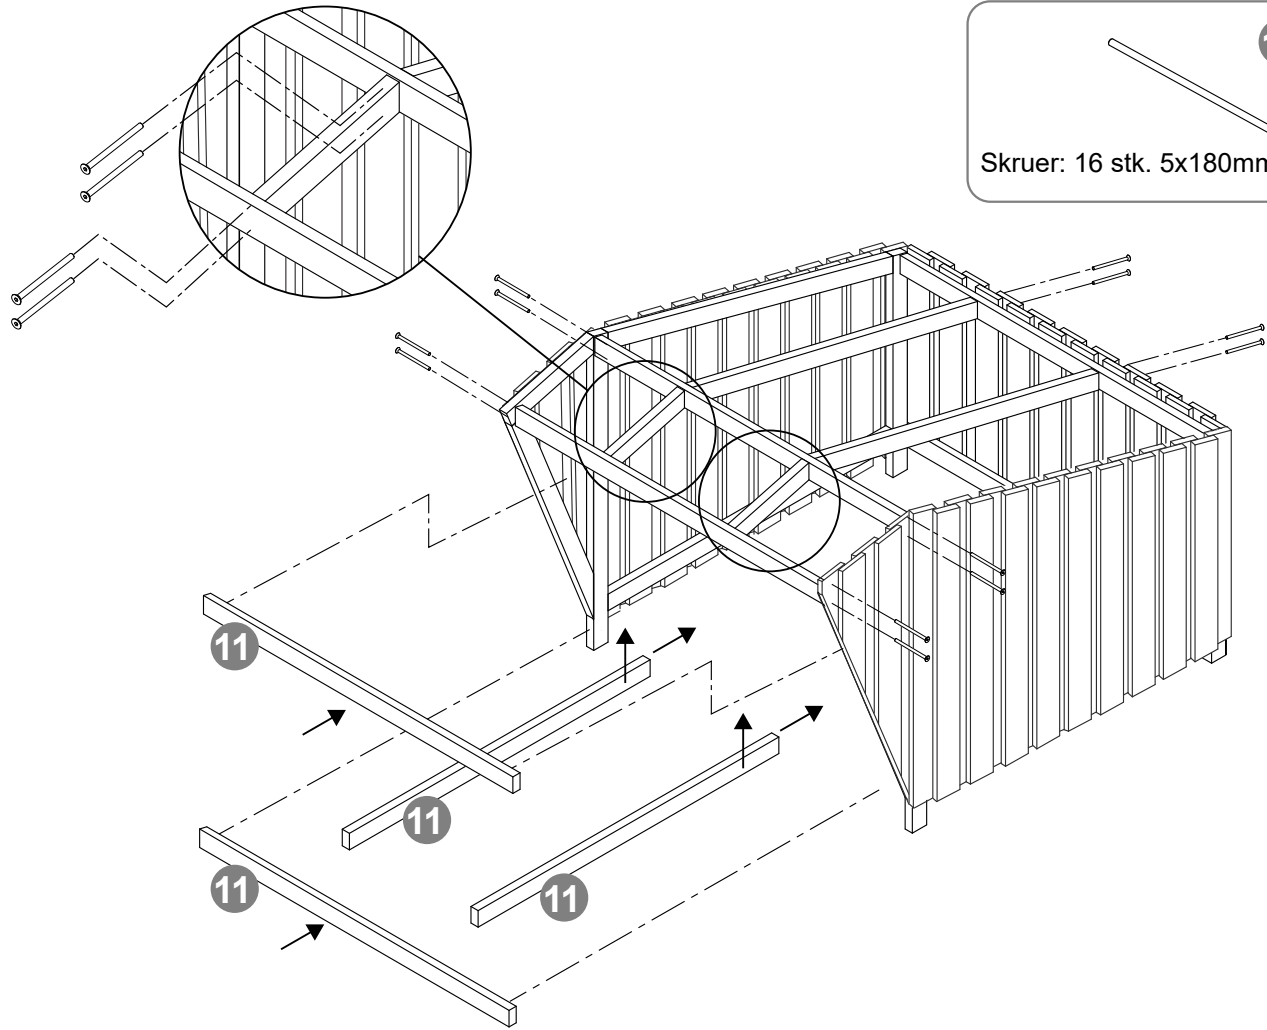

# Shelter montage

# Shelter montage

12

Skruer: 6 stk. 5x180mm