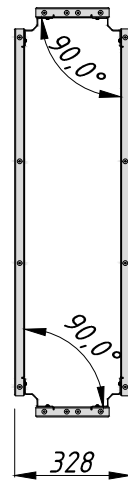

**DANCOVER<sup>®</sup>** .com

Manual  
for  
Wood Table & Bench  
0,74x1,8x0,75m

Pos	SPECIFICATION-STÜCKLISTE-NOMENCLATURE-ELEMENTI-ESPECIFICACIÓN AM28-0718	Pcs	Profile (mm)	Length (mm)
01	 Detail- Detail- Detail- DeftagLlo- Detalle	4	70x70	722
02	 Detail- Detail- Detail- DeftagLlo- Detalle	8	70x70	392
03	 Detail- Detail- Detail- DeftagLlo- Detalle	6	28x95	1640
04	 Detail- Detail- Detail- DeftagLlo- Detalle	2	28x95	580
05	 Detail- Detail- Detail- DeftagLlo- Detalle	4	28x95	208
06		1	56x740	1800
07		2	56x368	1800
Fim	-Fixing kit- Befestigungsset- Moyens de fixation- Materiale di fissaggio- Kit de fijación		1	
QPOL8x 80Zn	Bolt -Schloss-schraube -Boulon- Bullone- Perno- QPOL8x80Zn		24	
QNU80x11 5Zn	L-iron- Winkel- Angle -Angolo- Angulo 80x115SN		12	
QMUkK8 Zn	Nut- Schraubenmutter- Écrou- Dado- Tuerca- M8mm		24	
QKRYP4 _5x20Zn	Screw- Schraube- Vis- Vite- Tornillo- 4.5x20mm ZnY		48	
QKRPP4 _5x70Zn	Screw- Schraube- Vis- Vite- Tornillo- 4.5x70mm		54	

2x

1x

03 - 6 pcs

04 - 2 pcs

05 - 4 pcs

 12 pcs

 4,5x20 - 48 pcs

1x

2x

06 - 1 pcs

07 - 1 pcs

4,5x70 - 54 pcs

1x

2x

01 - 4 pcs

02 - 8 pcs

8x80 - 24 pcs

ca 28

01 - 4 pcs  
02 - 8 pcs  
⊙ M8 - 24 pcs