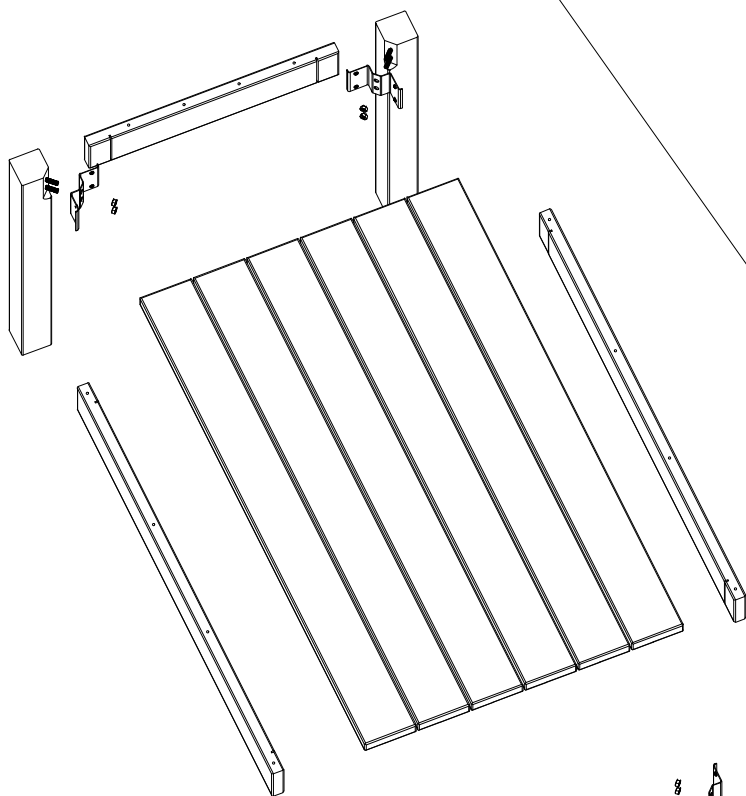

**DANCOVER<sup>®</sup>** .com

Manual  
for  
Wood Table & Bench  
0,74x1,8x0,75m

Pos	SPECIFICATION-STÜCKLISTE-NOMENCLATURE-ELEMENTI-ESPECIFICACIÓN AM28-0718	Pcs	Profile (mm)	Length (mm)
01	 Detail- Detail- Detail- DeftagLlo- Detalle	4	70x70	722
02	 Detail- Detail- Detail- DeftagLlo- Detalle	8	70x70	392
03	 Detail- Detail- Detail- DeftagLlo- Detalle	6	28x95	1640
04	 Detail- Detail- Detail- DeftagLlo- Detalle	2	28x95	580
05	 Detail- Detail- Detail- DeftagLlo- Detalle	4	28x95	208
06		1	56x740	1800
07		2	56x368	1800
Fim	-Fixing kit- Befestigungsset- Moyens de fixation- Materiale di fissaggio- Kit de fijación		1	
QPOL8x 80Zn	Bolt -Schloss-schraube -Boulon- Bullone- Perno- QPOL8x80Zn		24	
QNU80x11 5Zn	L-iron- Winkel- Angle -Angolo- Angulo 80x115SN		12	
QMUkK8 Zn	Nut- Schraubenmutter- Écrou- Dado- Tuerca- M8mm		24	
QKRYP4 _5x20Zn	Screw- Schraube- Vis- Vite- Tornillo- 4.5x20mm ZnY		48	
QKRPP4 _5x70Zn	Screw- Schraube- Vis- Vite- Tornillo- 4.5x70mm		54	

2x

1x

03 - 6 pcs

04 - 2 pcs

05 - 4 pcs

 12 pcs

 4,5x20 - 48 pcs

1x