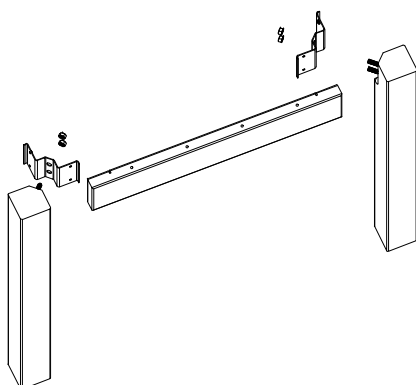

**DANCOVER<sup>®</sup>** .com

Manual  
for  
Wood Table & Bench  
0,74x1,8x0,75m

Pos	SPECIFICATION-STÜCKLISTE-NOMENCLATURE-ELEMENTI-ESPECIFICACIÓN AM28-0718	Pcs	Profile (mm)	Length (mm)
01	 Detail- Detail- Detail- DeftagLlo- Detalle	4	70x70	722
02	 Detail- Detail- Detail- DeftagLlo- Detalle	8	70x70	392
03	 Detail- Detail- Detail- DeftagLlo- Detalle	6	28x95	1640
04	 Detail- Detail- Detail- DeftagLlo- Detalle	2	28x95	580
05	 Detail- Detail- Detail- DeftagLlo- Detalle	4	28x95	208
06		1	56x740	1800
07		2	56x368	1800
Fim	-Fixing kit- Befestigungsset- Moyens de fixation- Materiale di fissaggio- Kit de fijación		1	
QPOL8x 80Zn	Bolt -Schloss-schraube -Boulon- Bullone- Perno- QPOL8x80Zn		24	
QNU80x11 5Zn	L-iron- Winkel- Angle -Angolo- Angulo 80x115SN		12	
QMUkK8 Zn	Nut- Schraubenmutter- Écrou- Dado- Tuerca- M8mm		24	
QKRYP4 _5x20Zn	Screw- Schraube- Vis- Vite- Tornillo- 4.5x20mm ZnY		48	
QKRPP4 _5x70Zn	Screw- Schraube- Vis- Vite- Tornillo- 4.5x70mm		54	

2x

1x

03 - 6 pcs

04 - 2 pcs

05 - 4 pcs

 12 pcs

 4,5x20 - 48 pcs

1x

8x80 - 24 pcs

ca 28

01 - 4 pcs  
02 - 8 pcs  
⊙ M8 - 24 pcs