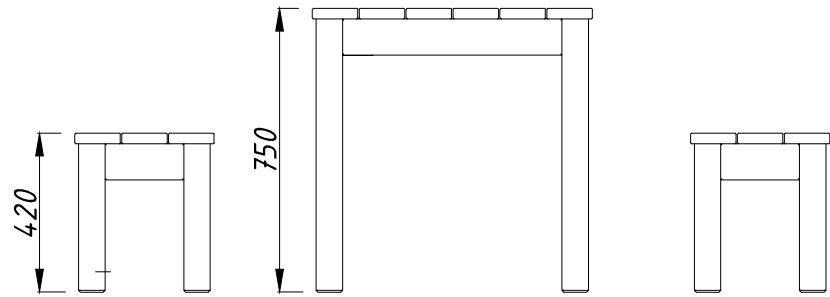

**DANCOVER<sup>®</sup>** .com

Manual  
for  
Wood Table & Bench  
0,74x1,8x0,75m

Pos	SPECIFICATION-STÜCKLISTE-NOMENCLATURE-ELEMENTI-ESPECIFICACIÓN AM28-0718	Pcs	Profile (mm)	Length (mm)
01	 Detail- Detail- Detail- DeftagLlo- Detalle	4	70x70	722
02	 Detail- Detail- Detail- DeftagLlo- Detalle	8	70x70	392
03	 Detail- Detail- Detail- DeftagLlo- Detalle	6	28x95	1640
04	 Detail- Detail- Detail- DeftagLlo- Detalle	2	28x95	580
05	 Detail- Detail- Detail- DeftagLlo- Detalle	4	28x95	208
06		1	56x740	1800
07		2	56x368	1800
Fim	-Fixing kit- Befestigungsset- Moyens de fixation- Materiale di fissaggio- Kit de fijación		1	
QPOL8x 80Zn	Bolt -Schloss-schraube -Boulon- Bullone- Perno- QPOL8x80Zn		24	
QNU80x11 5Zn	L-iron- Winkel- Angle -Angolo- Angulo 80x115SN		12	
QMUkK8 Zn	Nut- Schraubenmutter- Écrou- Dado- Tuerca- M8mm		24	
QKRYP4 _5x20Zn	Screw- Schraube- Vis- Vite- Tornillo- 4.5x20mm ZnY		48	
QKRPP4 _5x70Zn	Screw- Schraube- Vis- Vite- Tornillo- 4.5x70mm		54	

2x

1x

03 - 6 pcs

04 - 2 pcs

05 - 4 pcs

 12 pcs

 4,5x20 - 48 pcs

1x