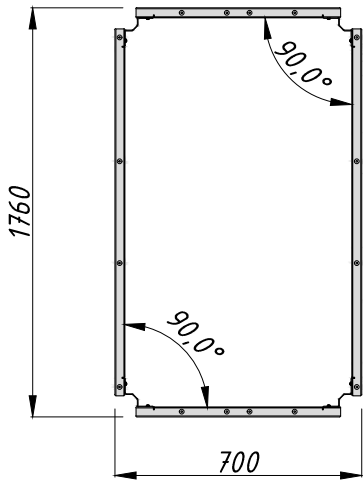

**DANCOVER<sup>®</sup>** .com

Manual  
for  
Wood Table & Bench  
0,74x1,8x0,75m

Pos	SPECIFICATION-STÜCKLISTE-NOMENCLATURE-ELEMENTI-ESPECIFICACIÓN AM28-0718	Pcs	Profile (mm)	Length (mm)
01	 Detail- Detail- Detail- DeftagLlo- Detalle	4	70x70	722
02	 Detail- Detail- Detail- DeftagLlo- Detalle	8	70x70	392
03	 Detail- Detail- Detail- DeftagLlo- Detalle	6	28x95	1640
04	 Detail- Detail- Detail- DeftagLlo- Detalle	2	28x95	580
05	 Detail- Detail- Detail- DeftagLlo- Detalle	4	28x95	208
06		1	56x740	1800
07		2	56x368	1800
Fim	-Fixing kit- Befestigungsset- Moyens de fixation- Materiale di fissaggio- Kit de fijación		1	
QPOL8x 80Zn	Bolt -Schloss-schraube -Boulon- Bullone- Perno- QPOL8x80Zn		24	
QNU80x11 5Zn	L-iron- Winkel- Angle -Angolo- Angulo 80x115SN		12	
QMUkK8 Zn	Nut- Schraubenmutter- Écrou- Dado- Tuerca- M8mm		24	
QKRYP4 _5x20Zn	Screw- Schraube- Vis- Vite- Tornillo- 4.5x20mm ZnY		48	
QKRPP4 _5x70Zn	Screw- Schraube- Vis- Vite- Tornillo- 4.5x70mm		54	

2x

1x

03 - 6 pcs

04 - 2 pcs

05 - 4 pcs

 12 pcs

 4,5x20 - 48 pcs

1x

2x

06 - 1 pcs

07 - 1 pcs

4,5x70 - 54 pcs

1x

2x

01 - 4 pcs

02 - 8 pcs

8x80 - 24 pcs

ca 28

01 - 4 pcs  
02 - 8 pcs  
⊙ M8 - 24 pcs