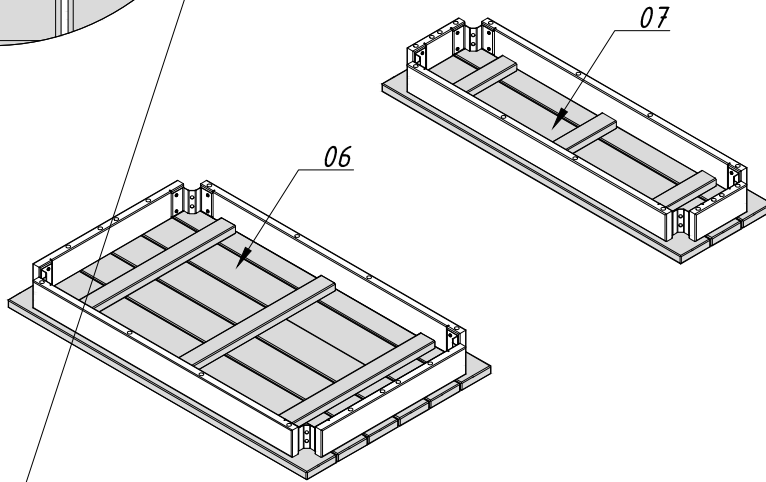

**DANCOVER<sup>®</sup>** .com

Manual  
for  
Wood Table & Bench  
0,74x1,8x0,75m

Pos	SPECIFICATION-STÜCKLISTE-NOMENCLATURE-ELEMENTI-ESPECIFICACIÓN AM28-0718	Pcs	Profile (mm)	Length (mm)
01	 Detail- Detail- Detail- DeftagLlo- Detalle	4	70x70	722
02	 Detail- Detail- Detail- DeftagLlo- Detalle	8	70x70	392
03	 Detail- Detail- Detail- DeftagLlo- Detalle	6	28x95	1640
04	 Detail- Detail- Detail- DeftagLlo- Detalle	2	28x95	580
05	 Detail- Detail- Detail- DeftagLlo- Detalle	4	28x95	208
06		1	56x740	1800
07		2	56x368	1800
Fim	-Fixing kit- Befestigungsset- Moyens de fixation- Materiale di fissaggio- Kit de fijación		1	
QPOL8x 80Zn	Bolt -Schloss-schraube -Boulon- Bullone- Perno- QPOL8x80Zn		24	
QNU80x11 5Zn	L-iron- Winkel- Angle -Angolo- Angulo 80x115SN		12	
QMUkK8 Zn	Nut- Schraubenmutter- Écrou- Dado- Tuerca- M8mm		24	
QKRYP4 _5x20Zn	Screw- Schraube- Vis- Vite- Tornillo- 4.5x20mm ZnY		48	
QKRPP4 _5x70Zn	Screw- Schraube- Vis- Vite- Tornillo- 4.5x70mm		54	

2x

1x

03 - 6 pcs

04 - 2 pcs

05 - 4 pcs

 12 pcs

 4,5x20 - 48 pcs

1x

2x

06 - 1 pcs

07 - 1 pcs

4,5x70 - 54 pcs

1x

2x

01 - 4 pcs

02 - 8 pcs