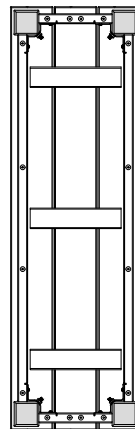

**DANCOVER<sup>®</sup>** .com

Manual  
for  
Wood Table & Bench  
0,74x1,8x0,75m

Pos	SPECIFICATION-STÜCKLISTE-NOMENCLATURE-ELEMENTI-ESPECIFICACIÓN AM28-0718	Pcs	Profile (mm)	Length (mm)
01	 Detail- Detail- Detail- DeftagLlo- Detalle	4	70x70	722
02	 Detail- Detail- Detail- DeftagLlo- Detalle	8	70x70	392
03	 Detail- Detail- Detail- DeftagLlo- Detalle	6	28x95	1640
04	 Detail- Detail- Detail- DeftagLlo- Detalle	2	28x95	580
05	 Detail- Detail- Detail- DeftagLlo- Detalle	4	28x95	208
06		1	56x740	1800
07		2	56x368	1800
Fim	-Fixing kit- Befestigungsset- Moyens de fixation- Materiale di fissaggio- Kit de fijación		1	
QPOL8x 80Zn	Bolt -Schloss-schraube -Boulon- Bullone- Perno- QPOL8x80Zn		24	
QNU80x11 5Zn	L-iron- Winkel- Angle -Angolo- Angulo 80x115SN		12	
QMUkK8 Zn	Nut- Schraubenmutter- Écrou- Dado- Tuerca- M8mm		24	
QKRYP4 _5x20Zn	Screw- Schraube- Vis- Vite- Tornillo- 4.5x20mm ZnY		48	
QKRPP4 _5x70Zn	Screw- Schraube- Vis- Vite- Tornillo- 4.5x70mm		54	

8x80 - 24 pcs

ca 28

01 - 4 pcs  
02 - 8 pcs  
⊙ M8 - 24 pcs