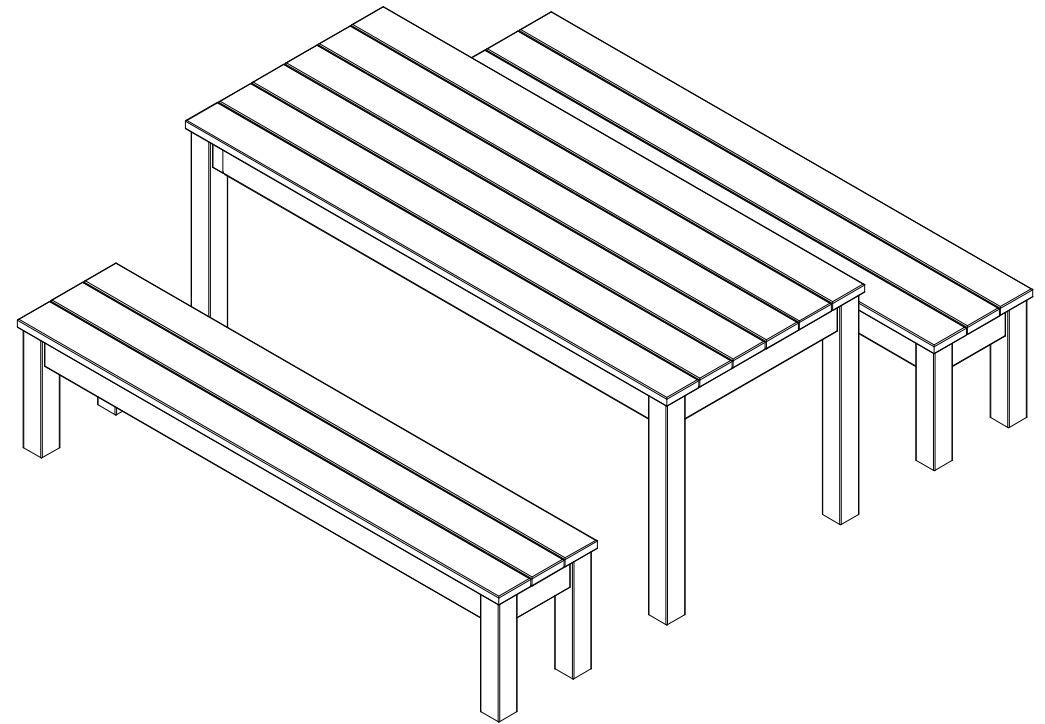

**DANCOVER<sup>®</sup>** .com

Manual  
for  
Wood Table & Bench  
0,74x1,8x0,75m

Pos	SPECIFICATION-STÜCKLISTE-NOMENCLATURE-ELEMENTI-ESPECIFICACIÓN AM28-0718	Pcs	Profile (mm)	Length (mm)
01	 Detail- Detail- Detail- DeftagLlo- Detalle	4	70x70	722
02	 Detail- Detail- Detail- DeftagLlo- Detalle	8	70x70	392
03	 Detail- Detail- Detail- DeftagLlo- Detalle	6	28x95	1640
04	 Detail- Detail- Detail- DeftagLlo- Detalle	2	28x95	580
05	 Detail- Detail- Detail- DeftagLlo- Detalle	4	28x95	208
06		1	56x740	1800
07		2	56x368	1800
Fim	-Fixing kit- Befestigungsset- Moyens de fixation- Materiale di fissaggio- Kit de fijación		1	
QPOL8x 80Zn	Bolt -Schloss-schraube -Boulon- Bullone- Perno- QPOL8x80Zn		24	
QNU80x11 5Zn	L-iron- Winkel- Angle -Angolo- Angulo 80x115SN		12	
QMUkK8 Zn	Nut- Schraubenmutter- Écrou- Dado- Tuerca- M8mm		24	
QKRYP4 _5x20Zn	Screw- Schraube- Vis- Vite- Tornillo- 4.5x20mm ZnY		48	
QKRPP4 _5x70Zn	Screw- Schraube- Vis- Vite- Tornillo- 4.5x70mm		54	

2x

1x

03 - 6 pcs

04 - 2 pcs

05 - 4 pcs

 12 pcs

 4,5x20 - 48 pcs

1x