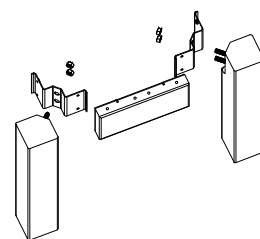

**DANCOVER<sup>®</sup>** .com

Manual  
for  
Wood Table & Bench  
0,74x1,8x0,75m

Pos	SPECIFICATION-STÜCKLISTE-NOMENCLATURE-ELEMENTI-ESPECIFICACIÓN AM28-0718	Pcs	Profile (mm)	Length (mm)
01	 Detail- Detail- Detail- DeftagLlo- Detalle	4	70x70	722
02	 Detail- Detail- Detail- DeftagLlo- Detalle	8	70x70	392
03	 Detail- Detail- Detail- DeftagLlo- Detalle	6	28x95	1640
04	 Detail- Detail- Detail- DeftagLlo- Detalle	2	28x95	580
05	 Detail- Detail- Detail- DeftagLlo- Detalle	4	28x95	208
06		1	56x740	1800
07		2	56x368	1800
Fim	-Fixing kit- Befestigungsset- Moyens de fixation- Materiale di fissaggio- Kit de fijación		1	
QPOL8x 80Zn	Bolt -Schloss-schraube -Boulon- Bullone- Perno- QPOL8x80Zn		24	
QNU80x11 5Zn	L-iron- Winkel- Angle -Angolo- Angulo 80x115SN		12	
QMUkK8 Zn	Nut- Schraubenmutter- Écrou- Dado- Tuerca- M8mm		24	
QKRYP4 _5x20Zn	Screw- Schraube- Vis- Vite- Tornillo- 4.5x20mm ZnY		48	
QKRPP4 _5x70Zn	Screw- Schraube- Vis- Vite- Tornillo- 4.5x70mm		54	

2x

1x

03 - 6 pcs

04 - 2 pcs

05 - 4 pcs

 12 pcs

 4,5x20 - 48 pcs

1x

8x80 - 24 pcs

ca 28

01 - 4 pcs  
02 - 8 pcs  
⊙ M8 - 24 pcs