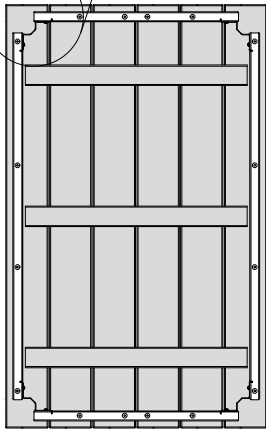

**DANCOVER<sup>®</sup>** .com

Manual  
for  
Wood Table & Bench  
0,74x1,8x0,75m

Pos	SPECIFICATION-STÜCKLISTE-NOMENCLATURE-ELEMENTI-ESPECIFICACIÓN AM28-0718	Pcs	Profile (mm)	Length (mm)
01	 Detail- Detail- Detail- DeftagLlo- Detalle	4	70x70	722
02	 Detail- Detail- Detail- DeftagLlo- Detalle	8	70x70	392
03	 Detail- Detail- Detail- DeftagLlo- Detalle	6	28x95	1640
04	 Detail- Detail- Detail- DeftagLlo- Detalle	2	28x95	580
05	 Detail- Detail- Detail- DeftagLlo- Detalle	4	28x95	208
06		1	56x740	1800
07		2	56x368	1800
Fim	-Fixing kit- Befestigungsset- Moyens de fixation- Materiale di fissaggio- Kit de fijación		1	
QPOL8x 80Zn	Bolt -Schloss-schraube -Boulon- Bullone- Perno- QPOL8x80Zn		24	
QNU80x11 5Zn	L-iron- Winkel- Angle -Angolo- Angulo 80x115SN		12	
QMUkK8 Zn	Nut- Schraubenmutter- Écrou- Dado- Tuerca- M8mm		24	
QKRYP4 _5x20Zn	Screw- Schraube- Vis- Vite- Tornillo- 4.5x20mm ZnY		48	
QKRPP4 _5x70Zn	Screw- Schraube- Vis- Vite- Tornillo- 4.5x70mm		54	

2x

1x

03 - 6 pcs

04 - 2 pcs

05 - 4 pcs

 12 pcs

 4,5x20 - 48 pcs

1x

2x

06 - 1 pcs

07 - 1 pcs

4,5x70 - 54 pcs

1x

2x

01 - 4 pcs

02 - 8 pcs

8x80 - 24 pcs

ca 28

01 - 4 pcs  
02 - 8 pcs  
⊙ M8 - 24 pcs