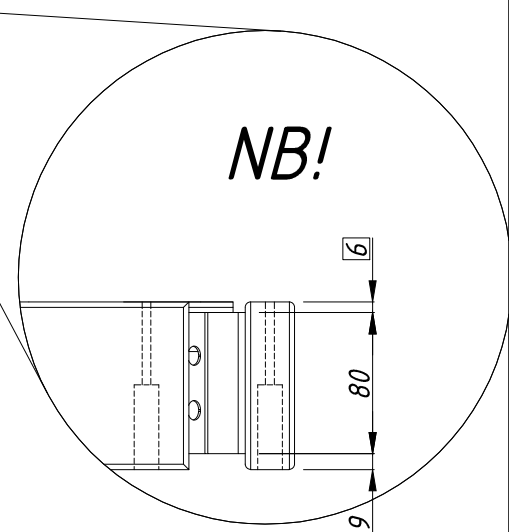

**DANCOVER<sup>®</sup>** .com

Manual  
for  
Wood Table & Bench  
0,74x1,8x0,75m

Pos	SPECIFICATION-STÜCKLISTE-NOMENCLATURE-ELEMENTI-ESPECIFICACIÓN AM28-0718	Pcs	Profile (mm)	Length (mm)
01	 Detail- Detail- Detail- DeftagLlo- Detalle	4	70x70	722
02	 Detail- Detail- Detail- DeftagLlo- Detalle	8	70x70	392
03	 Detail- Detail- Detail- DeftagLlo- Detalle	6	28x95	1640
04	 Detail- Detail- Detail- DeftagLlo- Detalle	2	28x95	580
05	 Detail- Detail- Detail- DeftagLlo- Detalle	4	28x95	208
06		1	56x740	1800
07		2	56x368	1800
Fim	-Fixing kit- Befestigungsset- Moyens de fixation- Materiale di fissaggio- Kit de fijación		1	
QPOL8x 80Zn	Bolt -Schloss-schraube -Boulon- Bullone- Perno- QPOL8x80Zn		24	
QNU80x11 5Zn	L-iron- Winkel- Angle -Angolo- Angulo 80x115SN		12	
QMUkK8 Zn	Nut- Schraubenmutter- Écrou- Dado- Tuerca- M8mm		24	
QKRYP4 _5x20Zn	Screw- Schraube- Vis- Vite- Tornillo- 4.5x20mm ZnY		48	
QKRPP4 _5x70Zn	Screw- Schraube- Vis- Vite- Tornillo- 4.5x70mm		54	

2x

1x

03 - 6 pcs

04 - 2 pcs

05 - 4 pcs

 12 pcs

 4,5x20 - 48 pcs

1x

2x

06 - 1 pcs

07 - 1 pcs

4,5x70 - 54 pcs

1x

2x

01 - 4 pcs

02 - 8 pcs

8x80 - 24 pcs

ca 28

01 - 4 pcs  
02 - 8 pcs  
⊙ M8 - 24 pcs