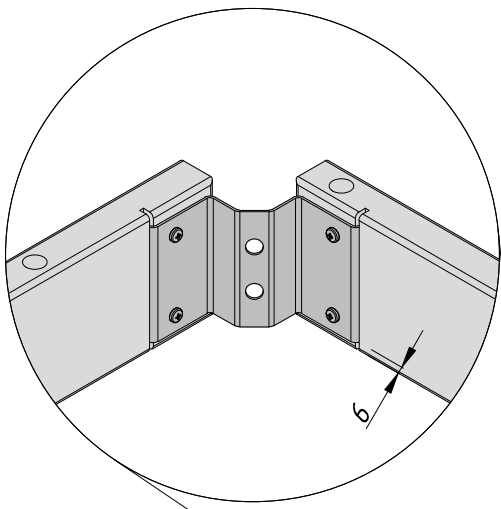

03 - 6 pcs

04 - 2 pcs

05 - 4 pcs

12 pcs

4,5x20 - 48 pcs