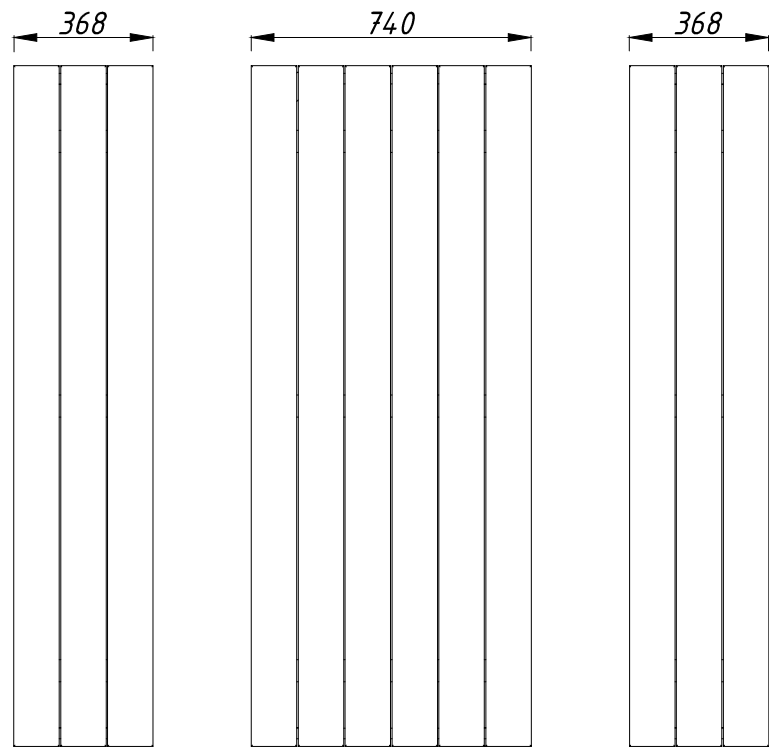

**DANCOVER<sup>®</sup>** .com

Manual  
for  
Wood Table & Bench  
0,74x1,8x0,75m

Pos	SPECIFICATION-STÜCKLISTE-NOMENCLATURE-ELEMENTI-ESPECIFICACIÓN AM28-0718	Pcs	Profile (mm)	Length (mm)
01	 Detail- Detail- Detail- DeftagLlo- Detalle	4	70x70	722
02	 Detail- Detail- Detail- DeftagLlo- Detalle	8	70x70	392
03	 Detail- Detail- Detail- DeftagLlo- Detalle	6	28x95	1640
04	 Detail- Detail- Detail- DeftagLlo- Detalle	2	28x95	580
05	 Detail- Detail- Detail- DeftagLlo- Detalle	4	28x95	208
06		1	56x740	1800
07		2	56x368	1800
Fim	-Fixing kit- Befestigungsset- Moyens de fixation- Materiale di fissaggio- Kit de fijación		1	
QPOL8x 80Zn	Bolt -Schloss-schraube -Boulon- Bullone- Perno- QPOL8x80Zn		24	
QNU80x11 5Zn	L-iron- Winkel- Angle -Angolo- Angulo 80x115SN		12	
QMUkK8 Zn	Nut- Schraubenmutter- Écrou- Dado- Tuerca- M8mm		24	
QKRYP4 _5x20Zn	Screw- Schraube- Vis- Vite- Tornillo- 4.5x20mm ZnY		48	
QKRPP4 _5x70Zn	Screw- Schraube- Vis- Vite- Tornillo- 4.5x70mm		54	

2x

1x

03 - 6 pcs

04 - 2 pcs

05 - 4 pcs

 12 pcs

 4,5x20 - 48 pcs

1x

2x

06 - 1 pcs

07 - 1 pcs

4,5x70 - 54 pcs

1x

2x

01 - 4 pcs

02 - 8 pcs

8x80 - 24 pcs

ca 28

01 - 4 pcs  
02 - 8 pcs  
⊙ M8 - 24 pcs