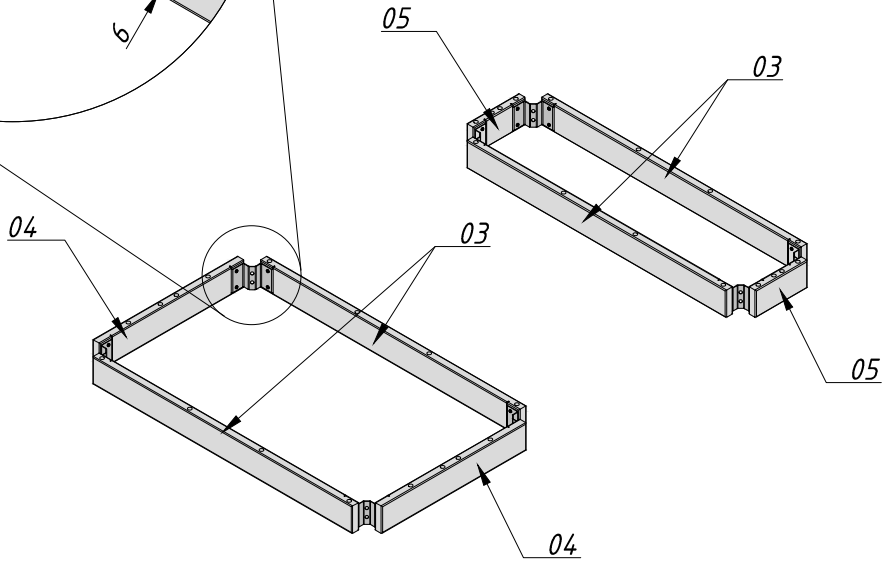

**DANCOVER<sup>®</sup>** .com

Manual  
for  
Wood Table & Bench  
0,74x1,8x0,75m

Pos	SPECIFICATION-STÜCKLISTE-NOMENCLATURE-ELEMENTI-ESPECIFICACIÓN AM28-0718	Pcs	Profile (mm)	Length (mm)
01	 Detail- Detail- Detail- DeftagLlo- Detalle	4	70x70	722
02	 Detail- Detail- Detail- DeftagLlo- Detalle	8	70x70	392
03	 Detail- Detail- Detail- DeftagLlo- Detalle	6	28x95	1640
04	 Detail- Detail- Detail- DeftagLlo- Detalle	2	28x95	580
05	 Detail- Detail- Detail- DeftagLlo- Detalle	4	28x95	208
06		1	56x740	1800
07		2	56x368	1800
Fim	-Fixing kit- Befestigungsset- Moyens de fixation- Materiale di fissaggio- Kit de fijación		1	
QPOL8x 80Zn	Bolt -Schloss-schraube -Boulon- Bullone- Perno- QPOL8x80Zn		24	
QNU80x11 5Zn	L-iron- Winkel- Angle -Angolo- Angulo 80x115SN		12	
QMUkK8 Zn	Nut- Schraubenmutter- Écrou- Dado- Tuerca- M8mm		24	
QKRYP4 _5x20Zn	Screw- Schraube- Vis- Vite- Tornillo- 4.5x20mm ZnY		48	
QKRPP4 _5x70Zn	Screw- Schraube- Vis- Vite- Tornillo- 4.5x70mm		54	

2x

1x

03 - 6 pcs

04 - 2 pcs

05 - 4 pcs

 12 pcs

 4,5x20 - 48 pcs

1x