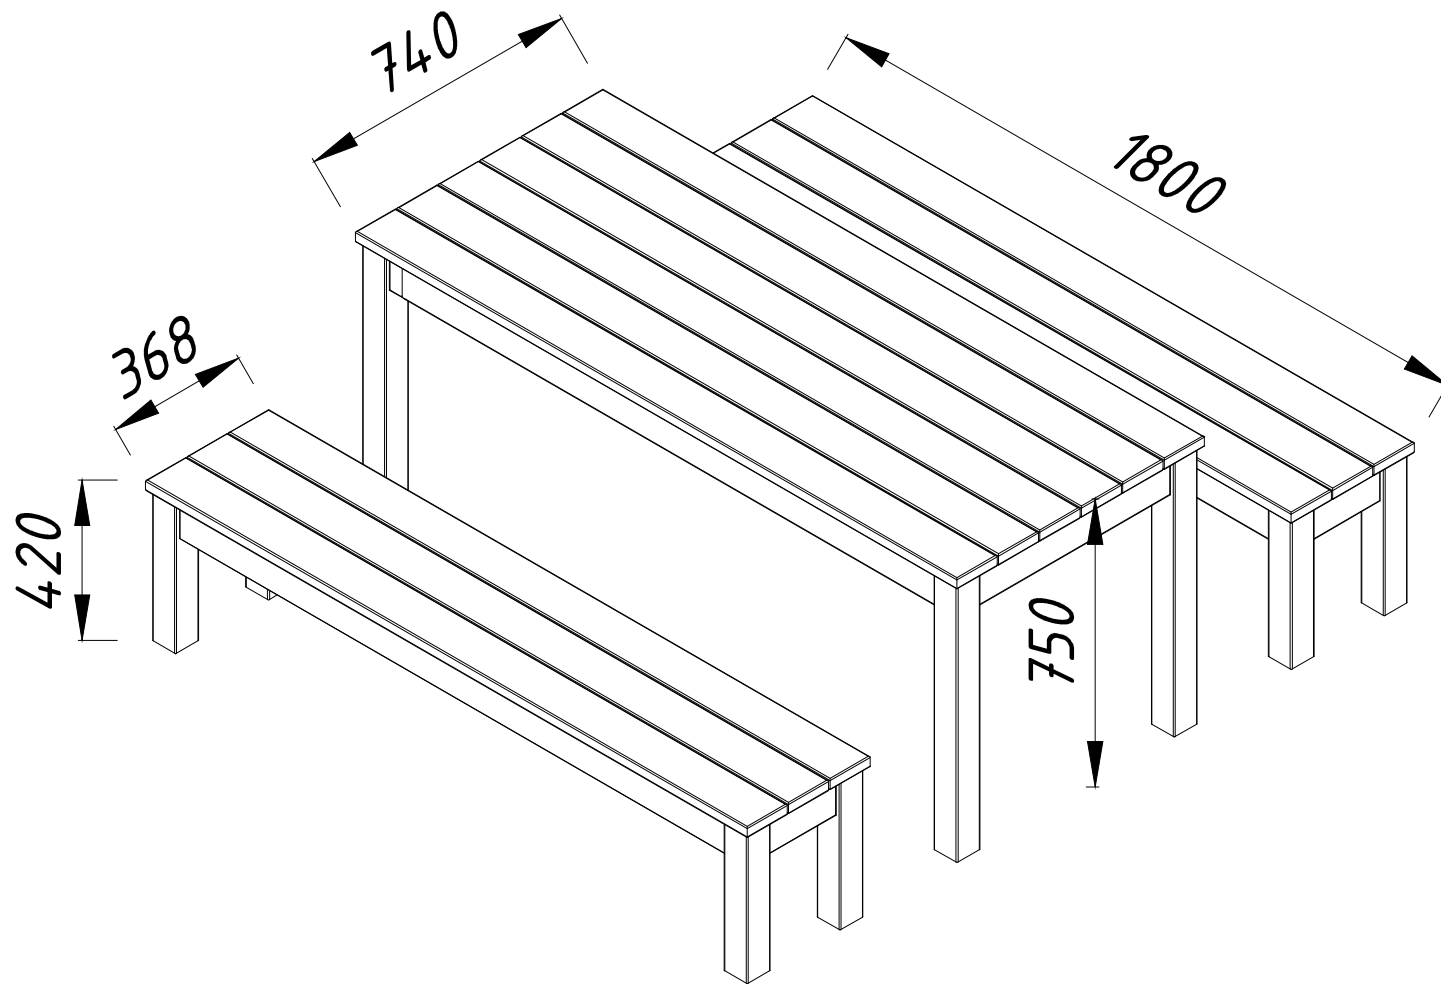

**DANCOVER<sup>®</sup>** .com

Manual  
for  
Wood Table & Bench  
0,74x1,8x0,75m

Pos	SPECIFICATION-STÜCKLISTE-NOMENCLATURE-ELEMENTI-ESPECIFICACIÓN AM28-0718	Pcs	Profile (mm)	Length (mm)
01	 Detail- Detail- Detail- DeftagLlo- Detalle	4	70x70	722
02	 Detail- Detail- Detail- DeftagLlo- Detalle	8	70x70	392
03	 Detail- Detail- Detail- DeftagLlo- Detalle	6	28x95	1640
04	 Detail- Detail- Detail- DeftagLlo- Detalle	2	28x95	580
05	 Detail- Detail- Detail- DeftagLlo- Detalle	4	28x95	208
06		1	56x740	1800
07		2	56x368	1800
Fim	-Fixing kit- Befestigungsset- Moyens de fixation- Materiale di fissaggio- Kit de fijación		1	
QPOL8x 80Zn	Bolt -Schloss-schraube -Boulon- Bullone- Perno- QPOL8x80Zn		24	
QNU80x11 5Zn	L-iron- Winkel- Angle -Angolo- Angulo 80x115SN		12	
QMUkK8 Zn	Nut- Schraubenmutter- Écrou- Dado- Tuerca- M8mm		24	
QKRYP4 _5x20Zn	Screw- Schraube- Vis- Vite- Tornillo- 4.5x20mm ZnY		48	
QKRPP4 _5x70Zn	Screw- Schraube- Vis- Vite- Tornillo- 4.5x70mm		54	

2x

1x

03 - 6 pcs

04 - 2 pcs

05 - 4 pcs

 12 pcs

 4,5x20 - 48 pcs

1x