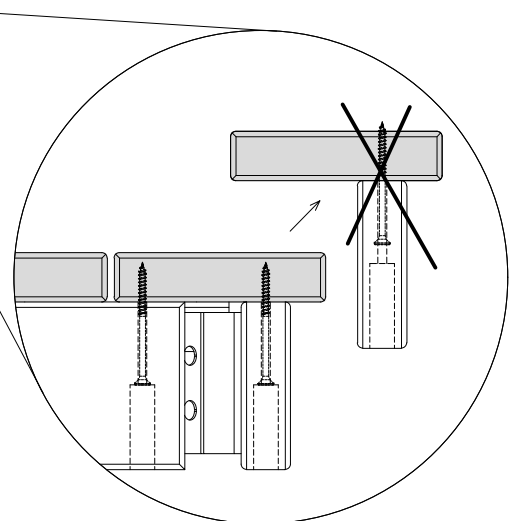

**DANCOVER<sup>®</sup>** .com

Manual  
for  
Wood Table & Bench  
0,74x1,8x0,75m

Pos	SPECIFICATION-STÜCKLISTE-NOMENCLATURE-ELEMENTI-ESPECIFICACIÓN AM28-0718	Pcs	Profile (mm)	Length (mm)
01	 Detail- Detail- Detail- DeftagLlo- Detalle	4	70x70	722
02	 Detail- Detail- Detail- DeftagLlo- Detalle	8	70x70	392
03	 Detail- Detail- Detail- DeftagLlo- Detalle	6	28x95	1640
04	 Detail- Detail- Detail- DeftagLlo- Detalle	2	28x95	580
05	 Detail- Detail- Detail- DeftagLlo- Detalle	4	28x95	208
06		1	56x740	1800
07		2	56x368	1800
Fim	-Fixing kit- Befestigungsset- Moyens de fixation- Materiale di fissaggio- Kit de fijación		1	
QPOL8x 80Zn	Bolt -Schloss-schraube -Boulon- Bullone- Perno- QPOL8x80Zn		24	
QNU80x11 5Zn	L-iron- Winkel- Angle -Angolo- Angulo 80x115SN		12	
QMUkK8 Zn	Nut- Schraubenmutter- Écrou- Dado- Tuerca- M8mm		24	
QKRYP4 _5x20Zn	Screw- Schraube- Vis- Vite- Tornillo- 4.5x20mm ZnY		48	
QKRPP4 _5x70Zn	Screw- Schraube- Vis- Vite- Tornillo- 4.5x70mm		54	

2x

06 - 1 pcs

07 - 1 pcs

4,5x70 - 54 pcs

1x

2x

01 - 4 pcs

02 - 8 pcs

8x80 - 24 pcs

ca 28

01 - 4 pcs  
02 - 8 pcs  
⊙ M8 - 24 pcs