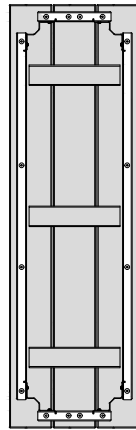

**DANCOVER<sup>®</sup>** .com

Manual  
for  
Wood Table & Bench  
0,74x1,8x0,75m

Pos	SPECIFICATION-STÜCKLISTE-NOMENCLATURE-ELEMENTI-ESPECIFICACIÓN AM28-0718	Pcs	Profile (mm)	Length (mm)
01	 Detail- Detail- Detail- DeftagLlo- Detalle	4	70x70	722
02	 Detail- Detail- Detail- DeftagLlo- Detalle	8	70x70	392
03	 Detail- Detail- Detail- DeftagLlo- Detalle	6	28x95	1640
04	 Detail- Detail- Detail- DeftagLlo- Detalle	2	28x95	580
05	 Detail- Detail- Detail- DeftagLlo- Detalle	4	28x95	208
06		1	56x740	1800
07		2	56x368	1800
Fim	-Fixing kit- Befestigungsset- Moyens de fixation- Materiale di fissaggio- Kit de fijación		1	
QPOL8x 80Zn	Bolt -Schloss-schraube -Boulon- Bullone- Perno- QPOL8x80Zn		24	
QNU80x11 5Zn	L-iron- Winkel- Angle -Angolo- Angulo 80x115SN		12	
QMUkK8 Zn	Nut- Schraubenmutter- Écrou- Dado- Tuerca- M8mm		24	
QKRYP4 _5x20Zn	Screw- Schraube- Vis- Vite- Tornillo- 4.5x20mm ZnY		48	
QKRPP4 _5x70Zn	Screw- Schraube- Vis- Vite- Tornillo- 4.5x70mm		54	

2x

1x

03 - 6 pcs

04 - 2 pcs

05 - 4 pcs

 12 pcs

 4,5x20 - 48 pcs

1x

2x

06 - 1 pcs

07 - 1 pcs

4,5x70 - 54 pcs

1x

2x

01 - 4 pcs

02 - 8 pcs

8x80 - 24 pcs

ca 28

01 - 4 pcs  
02 - 8 pcs  
⊙ M8 - 24 pcs