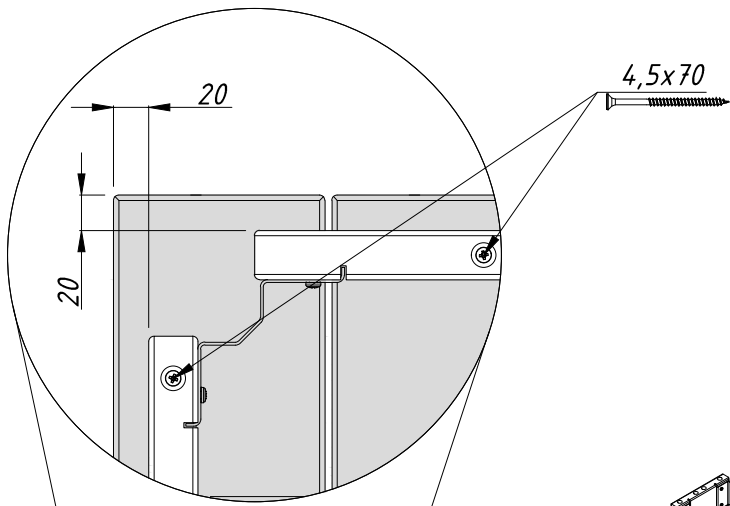

06 - 1 pcs

07 - 1 pcs

4,5x70 - 54 pcs