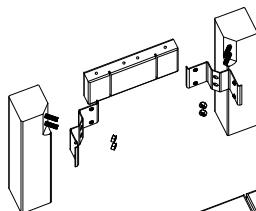

**DANCOVER<sup>®</sup>** .com

Manual  
for  
Wood Table & Bench  
0,74x1,8x0,75m

Pos	SPECIFICATION-STÜCKLISTE-NOMENCLATURE-ELEMENTI-ESPECIFICACIÓN AM28-0718	Pcs	Profile (mm)	Length (mm)
01	 Detail- Detail- Detail- DeftagLlo- Detalle	4	70x70	722
02	 Detail- Detail- Detail- DeftagLlo- Detalle	8	70x70	392
03	 Detail- Detail- Detail- DeftagLlo- Detalle	6	28x95	1640
04	 Detail- Detail- Detail- DeftagLlo- Detalle	2	28x95	580
05	 Detail- Detail- Detail- DeftagLlo- Detalle	4	28x95	208
06		1	56x740	1800
07		2	56x368	1800
Fim	-Fixing kit- Befestigungsset- Moyens de fixation- Materiale di fissaggio- Kit de fijación		1	
QPOL8x 80Zn	Bolt -Schloss-schraube -Boulon- Bullone- Perno- QPOL8x80Zn		24	
QNU80x11 5Zn	L-iron- Winkel- Angle -Angolo- Angulo 80x115SN		12	
QMUkK8 Zn	Nut- Schraubenmutter- Écrou- Dado- Tuerca- M8mm		24	
QKRYP4 _5x20Zn	Screw- Schraube- Vis- Vite- Tornillo- 4.5x20mm ZnY		48	
QKRPP4 _5x70Zn	Screw- Schraube- Vis- Vite- Tornillo- 4.5x70mm		54	

2x

1x

03 - 6 pcs

04 - 2 pcs

05 - 4 pcs

 12 pcs

 4,5x20 - 48 pcs

1x