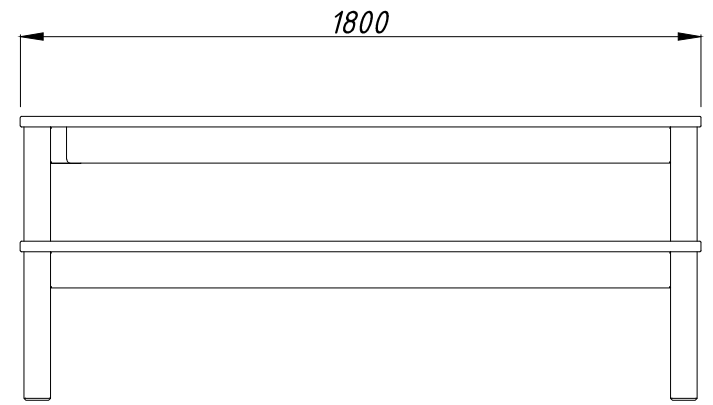

**DANCOVER<sup>®</sup>** .com

Manual  
for  
Wood Table & Bench  
0,74x1,8x0,75m

Pos	SPECIFICATION-STÜCKLISTE-NOMENCLATURE-ELEMENTI-ESPECIFICACIÓN AM28-0718	Pcs	Profile (mm)	Length (mm)
01	 Detail- Detail- Detail- DeftagLlo- Detalle	4	70x70	722
02	 Detail- Detail- Detail- DeftagLlo- Detalle	8	70x70	392
03	 Detail- Detail- Detail- DeftagLlo- Detalle	6	28x95	1640
04	 Detail- Detail- Detail- DeftagLlo- Detalle	2	28x95	580
05	 Detail- Detail- Detail- DeftagLlo- Detalle	4	28x95	208
06		1	56x740	1800
07		2	56x368	1800
Fim	-Fixing kit- Befestigungsset- Moyens de fixation- Materiale di fissaggio- Kit de fijación		1	
QPOL8x 80Zn	Bolt -Schloss-schraube -Boulon- Bullone- Perno- QPOL8x80Zn		24	
QNU80x11 5Zn	L-iron- Winkel- Angle -Angolo- Angulo 80x115SN		12	
QMUkK8 Zn	Nut- Schraubenmutter- Écrou- Dado- Tuerca- M8mm		24	
QKRYP4 _5x20Zn	Screw- Schraube- Vis- Vite- Tornillo- 4.5x20mm ZnY		48	
QKRPP4 _5x70Zn	Screw- Schraube- Vis- Vite- Tornillo- 4.5x70mm		54	

2x

1x

03 - 6 pcs

04 - 2 pcs

05 - 4 pcs

 12 pcs

 4,5x20 - 48 pcs

1x