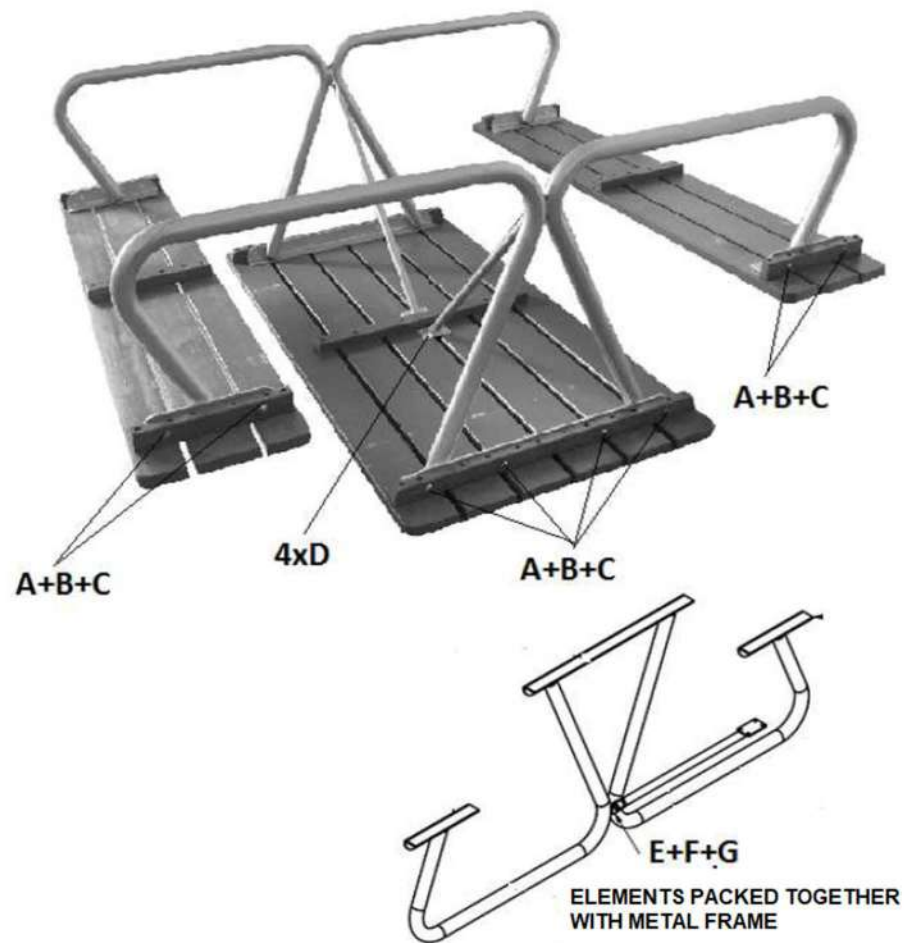

**DANCOVER<sup>®</sup>**

Manual  
for  
Picnic Table  
1,75x1,6m

# ASSEMBLY INSTRUCTION PICNIC SET

<b>A</b>	 M6x45 mm	12
<b>B</b>	 M6	12
<b>C</b>	 M6	12
<b>D</b>	 Ø 4x20 mm	8
<b>E</b>	 M8x20 mm	1
<b>F</b>	 M8	1
<b>G</b>	 M8	1