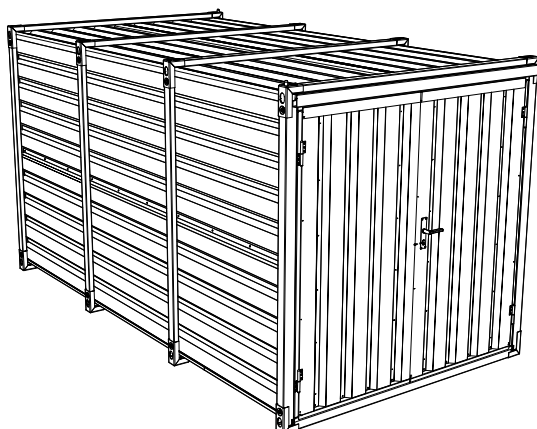

DANCOVER[®]

Manual
for
Container
4x2,2x2,2m

Skladovací kontejner - Návod k montáži

Storage container - Assembly instructions

2,25m

3m

4m

5m