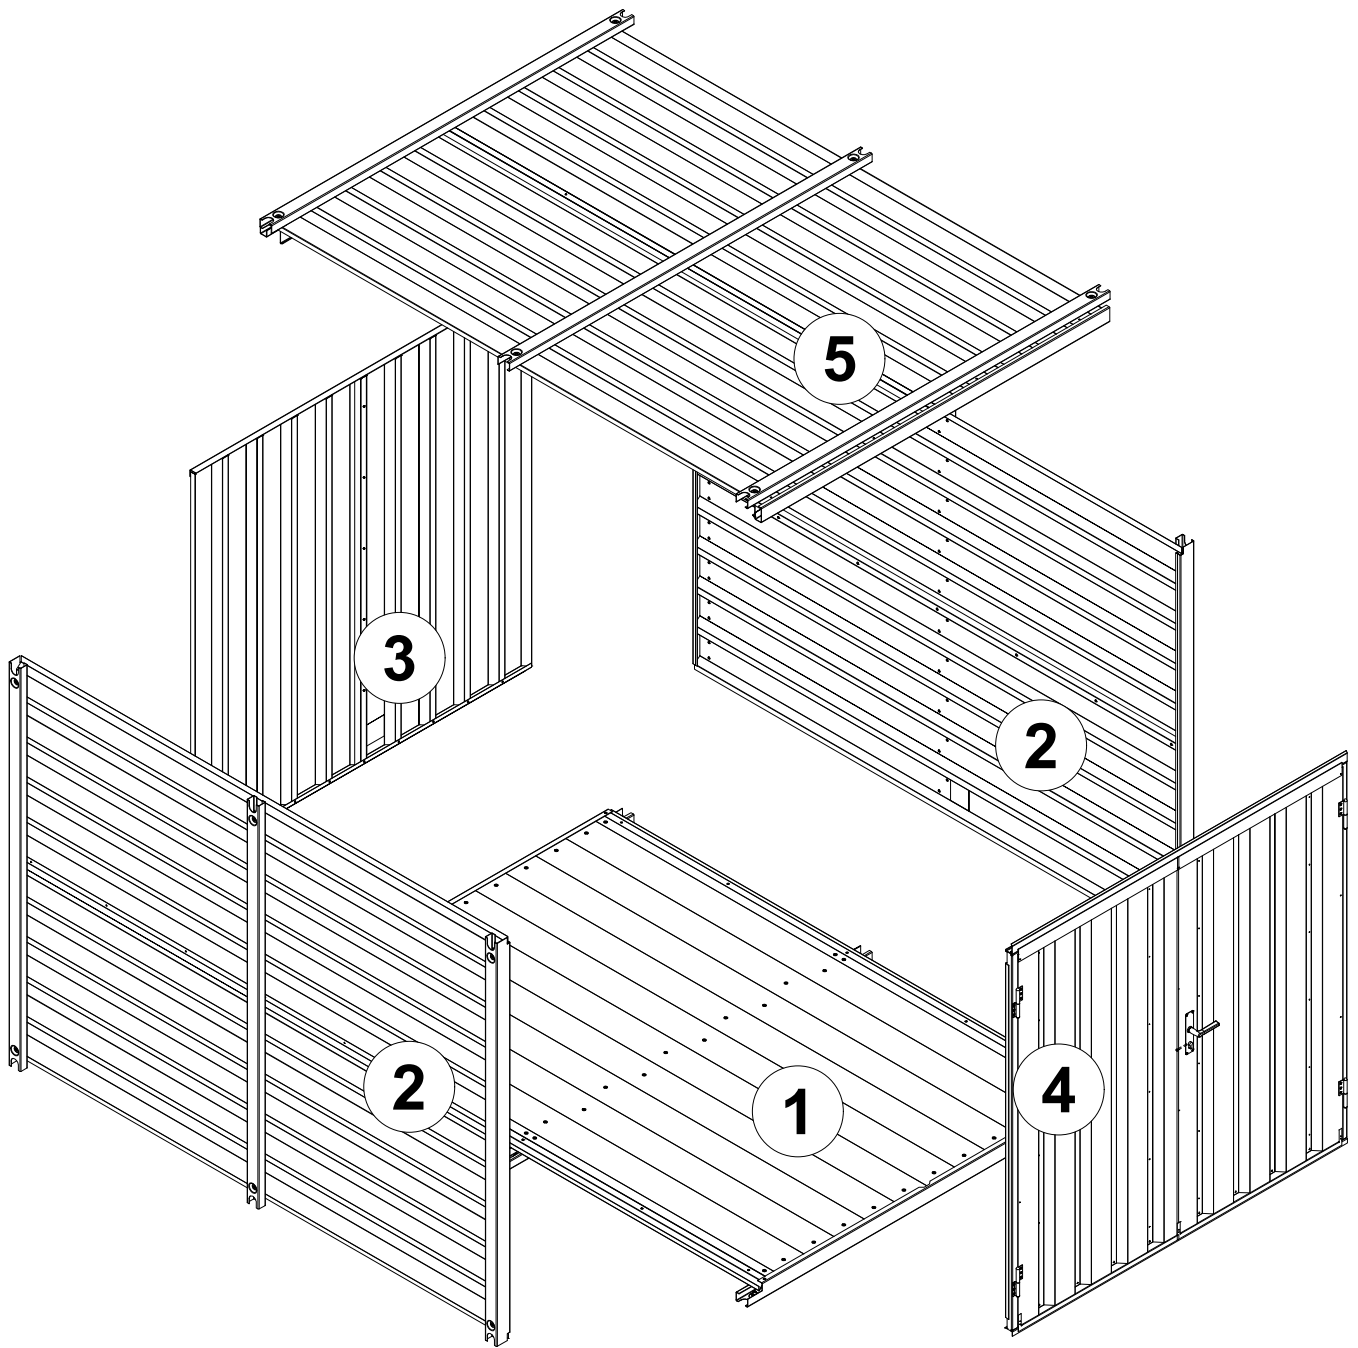

DANCOVER[®]

Manual
for
Container
4x2,2x2,2m

Skladovací kontejner - Návod k montáži

Storage container - Assembly instructions

2,25m

3m

4m

5m

6m

	6 	7  M12	8 	9 	10 	11 
2,25m	24x	24x	2x	1x	10x	2x
3m	24x	24x	2x	1x	10x	2x
4m	32x	32x	2x	1x	14x	2x
5m	40x	40x	2x	1x	18x	2x
6m	40x	40x	2x	1x	18x	2x

A

D**E**

F

F.1

G

G.1.a