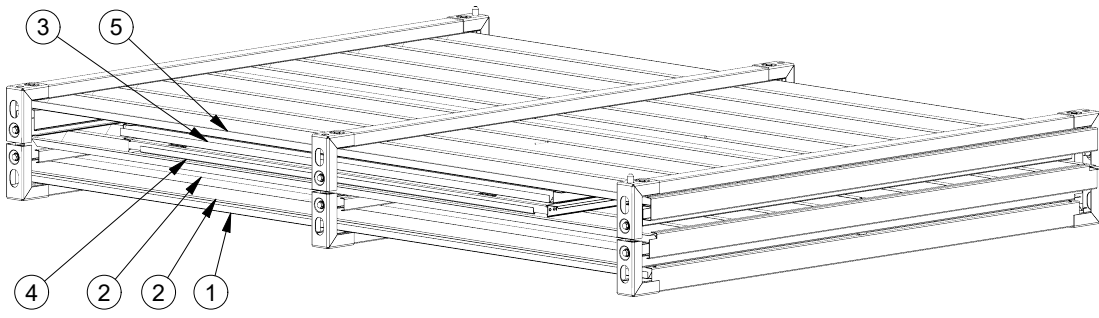

DANCOVER[®]

Manual
for
Container
4x2,2x2,2m

Skladovací kontejner - Návod k montáži

Storage container - Assembly instructions

2,25m

3m

4m

5m

6m

	6 	7  M12	8 	9 	10 	11 
2,25m	24x	24x	2x	1x	10x	2x
3m	24x	24x	2x	1x	10x	2x
4m	32x	32x	2x	1x	14x	2x
5m	40x	40x	2x	1x	18x	2x
6m	40x	40x	2x	1x	18x	2x

A

D**E**

F

F.1

G

G.1.a