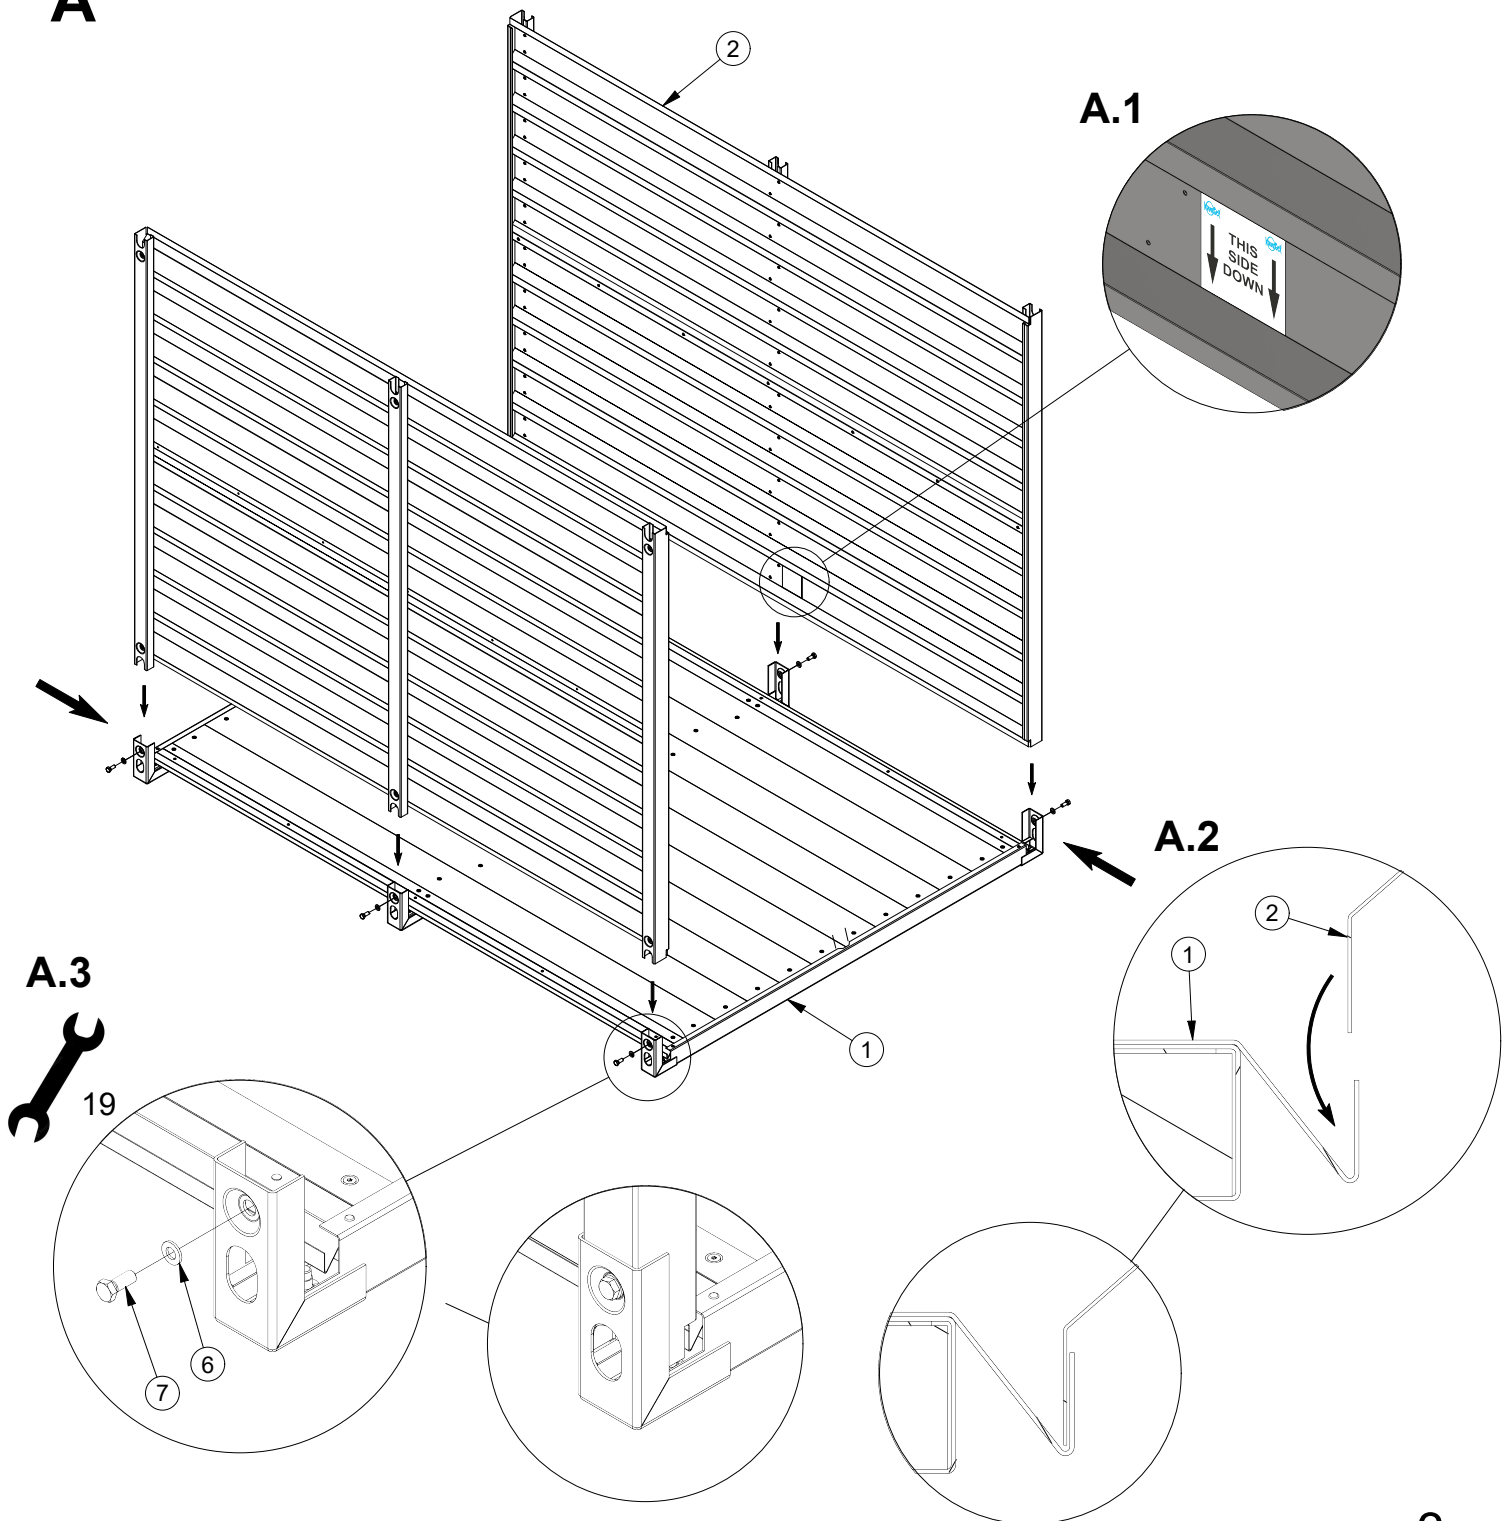

DANCOVER[®]

Manual
for
Container
4x2,2x2,2m

Skladovací kontejner - Návod k montáži

Storage container - Assembly instructions

2,25m

3m

4m

5m

6m

	6 	7  M12	8 	9 	10 	11 
2,25m	24x	24x	2x	1x	10x	2x
3m	24x	24x	2x	1x	10x	2x
4m	32x	32x	2x	1x	14x	2x
5m	40x	40x	2x	1x	18x	2x
6m	40x	40x	2x	1x	18x	2x

A

D**E**

F

F.1

G

G.1.a