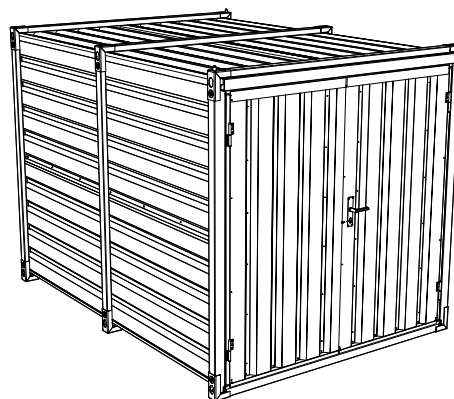

DANCOVER[®]

Manual
for
Container
4x2,2x2,2m

Skladovací kontejner - Návod k montáži

Storage container - Assembly instructions

2,25m

3m

4m

5m