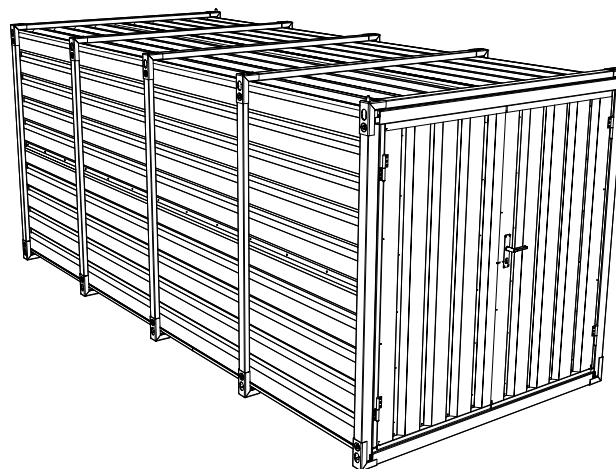

DANCOVER[®]

Manual
for
Container
4x2,2x2,2m

Skladovací kontejner - Návod k montáži

Storage container - Assembly instructions

2,25m

3m

4m

5m