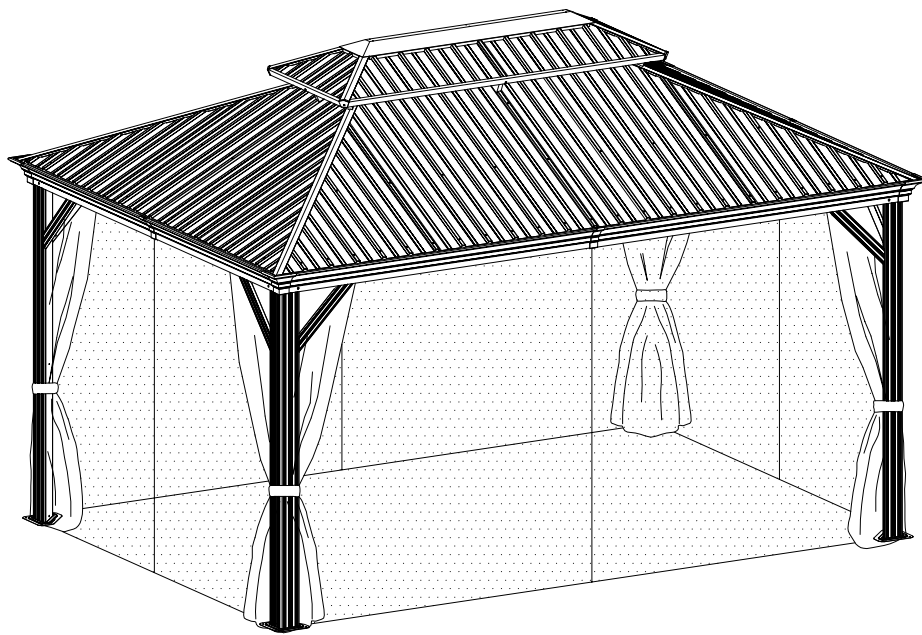

# CosyLifeStyle<sup>®</sup>

Manual  
for  
Gazebo Santa Fe  
3x4,25m

**3 x 4.25 M**

A 4x

B 2x

B1 2x

B2 2x

B3 2x