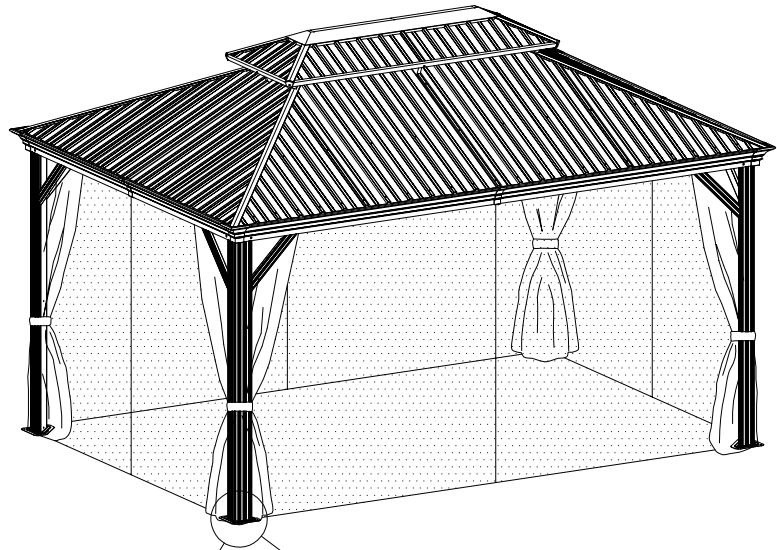

<21>

Za 12x