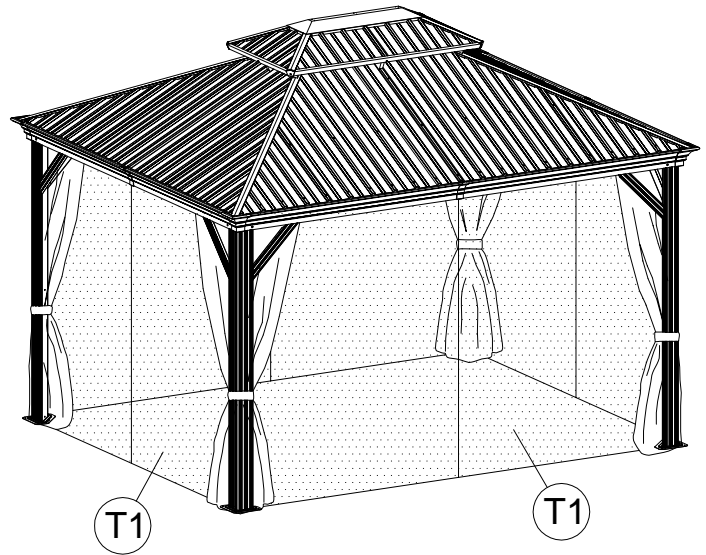

+

T1 4x + 1x

<20>