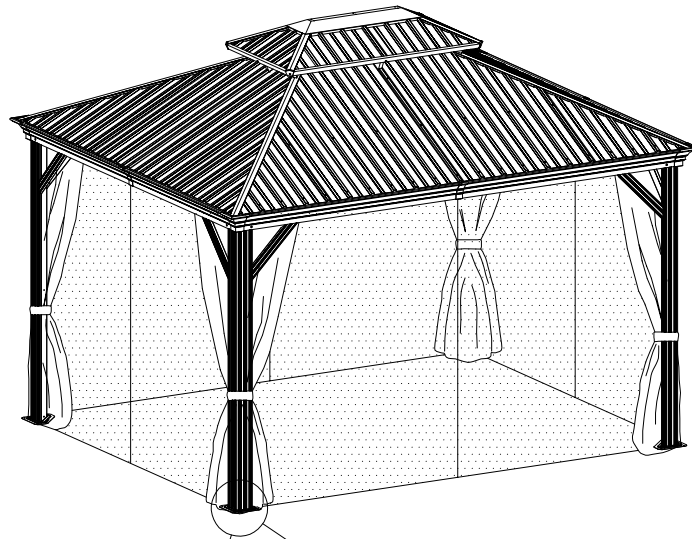

<21>

9 12x