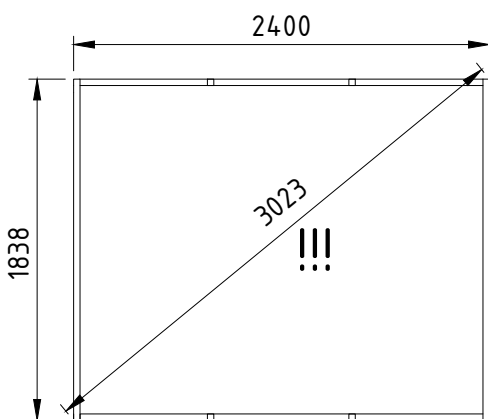

det 1 - 2 pcs
det 2 - 2 pcs
F6 - 8 pcs

1