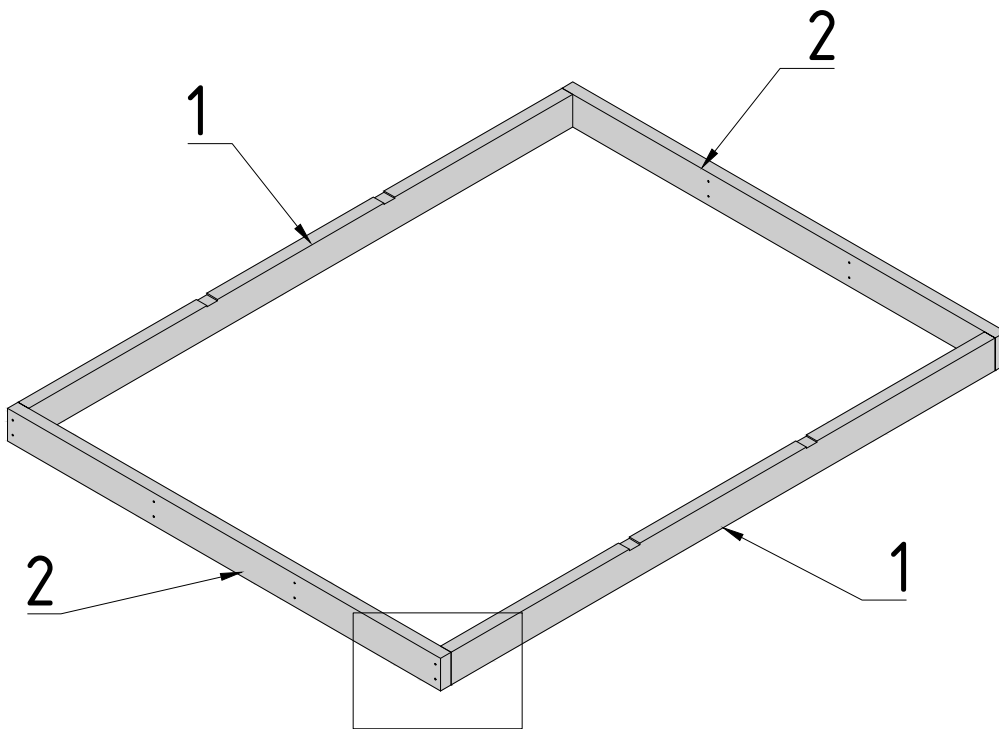

det 1 - 2 pcs
det 2 - 2 pcs
F6 - 8 pcs

1