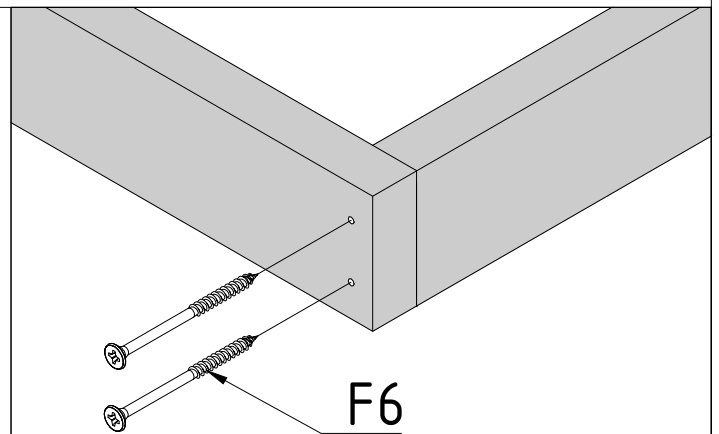

det 1 - 2 pcs
det 2 - 2 pcs
F6 - 8 pcs

1