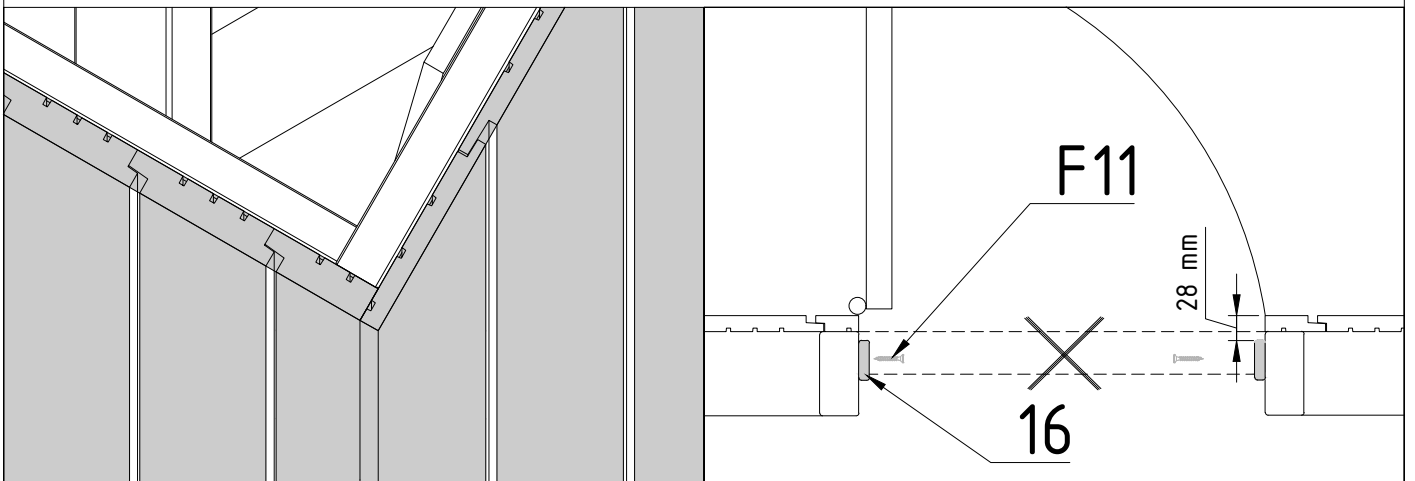

det 13 - 1 pcs
det 18...det 46
F8 - 8 pcs
F9 - 370 pcs
F11 - 10 pcs

5